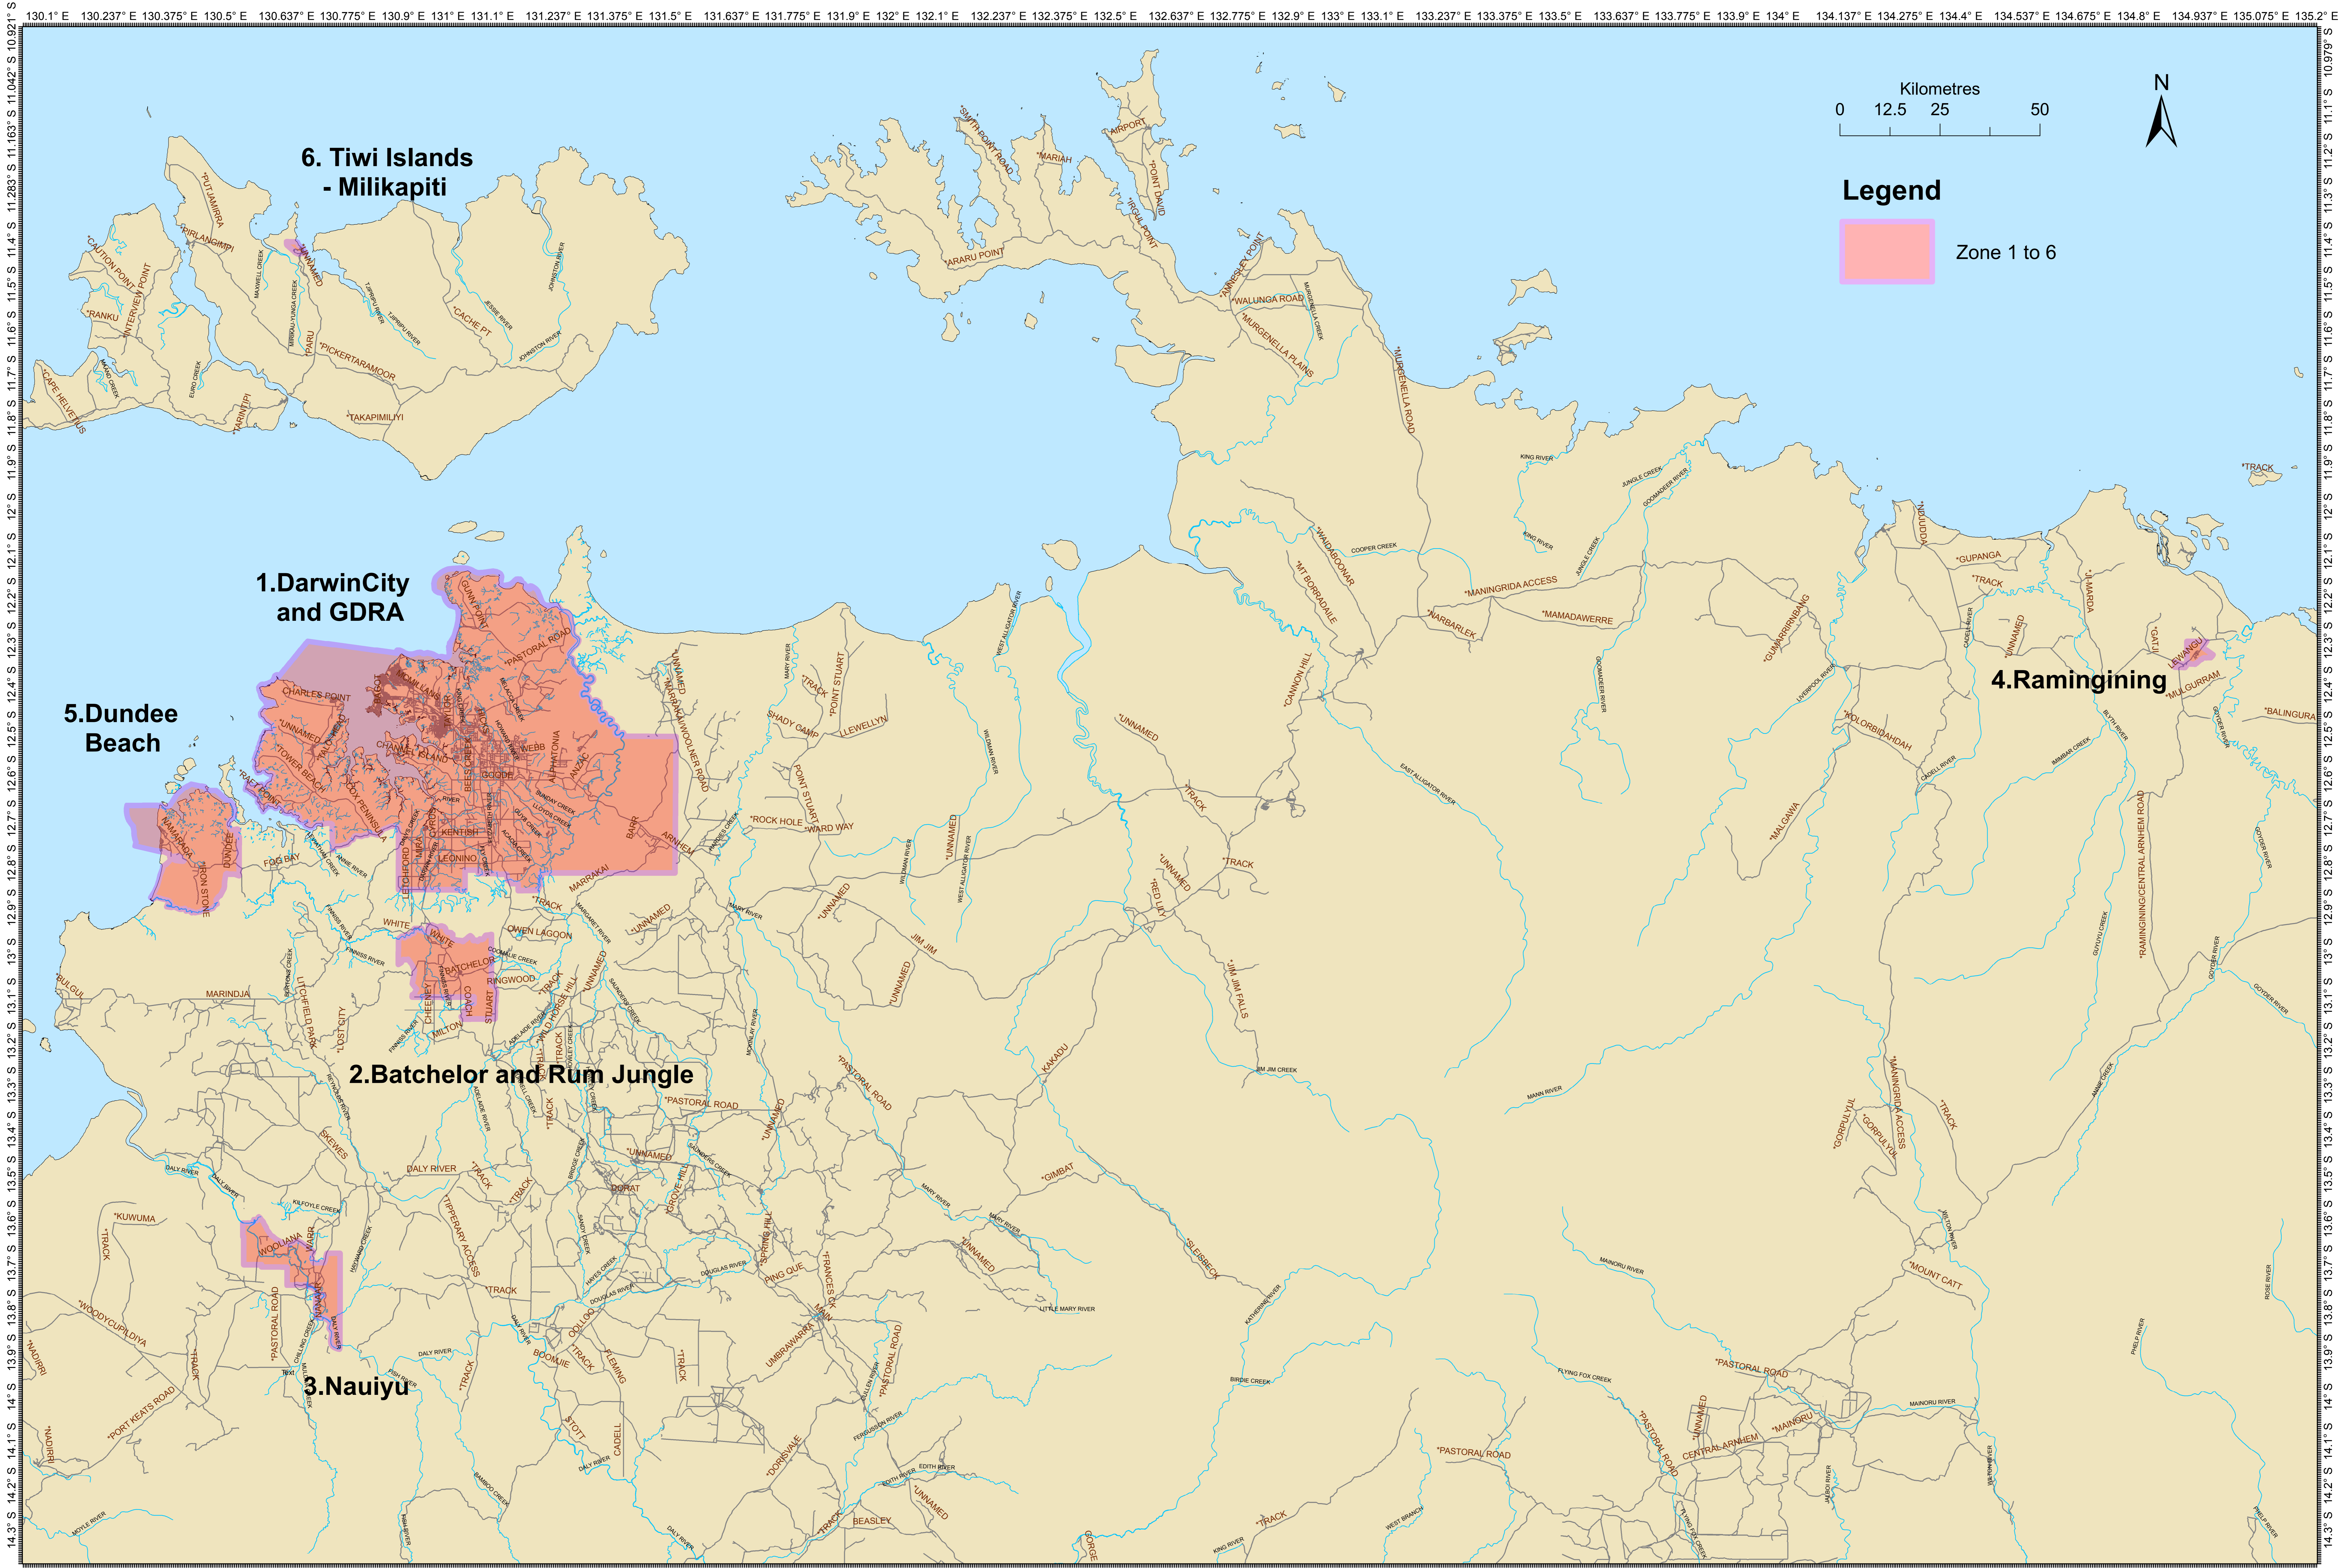

Eradication Zone 1 to Zone 6

**6. Tiwi Islands
- Milikapiti**

**1. Darwin City
and GDRA**

**5. Dundee
Beach**

2. Batchelor and Rum Jungle

3. Nuiyu

4. Ramingining

130.1° E 130.237° E 130.375° E 130.5° E 130.637° E 130.775° E 130.9° E 131° E 131.1° E 131.237° E 131.375° E 131.5° E 131.637° E 131.775° E 131.9° E 132° E 132.1° E 132.237° E 132.375° E 132.5° E 132.637° E 132.775° E 132.9° E 133° E 133.1° E 133.237° E 133.375° E 133.5° E 133.637° E 133.775° E 133.9° E 134° E 134.137° E 134.275° E 134.4° E 134.537° E 134.675° E 134.8° E 134.937° E 135.075° E 135.2° E

14.3° S 14.2° S 14.1° S 14° S 13.9° S 13.8° S 13.7° S 13.6° S 13.5° S 13.4° S 13.3° S 13.2° S 13.1° S 13° S 12.9° S 12.8° S 12.7° S 12.6° S 12.5° S 12.4° S 12.3° S 12.2° S 12.1° S 12° S 11.9° S 11.8° S 11.7° S 11.6° S 11.5° S 11.4° S 11.3° S 11.2° S 11.1° S 10.979° S