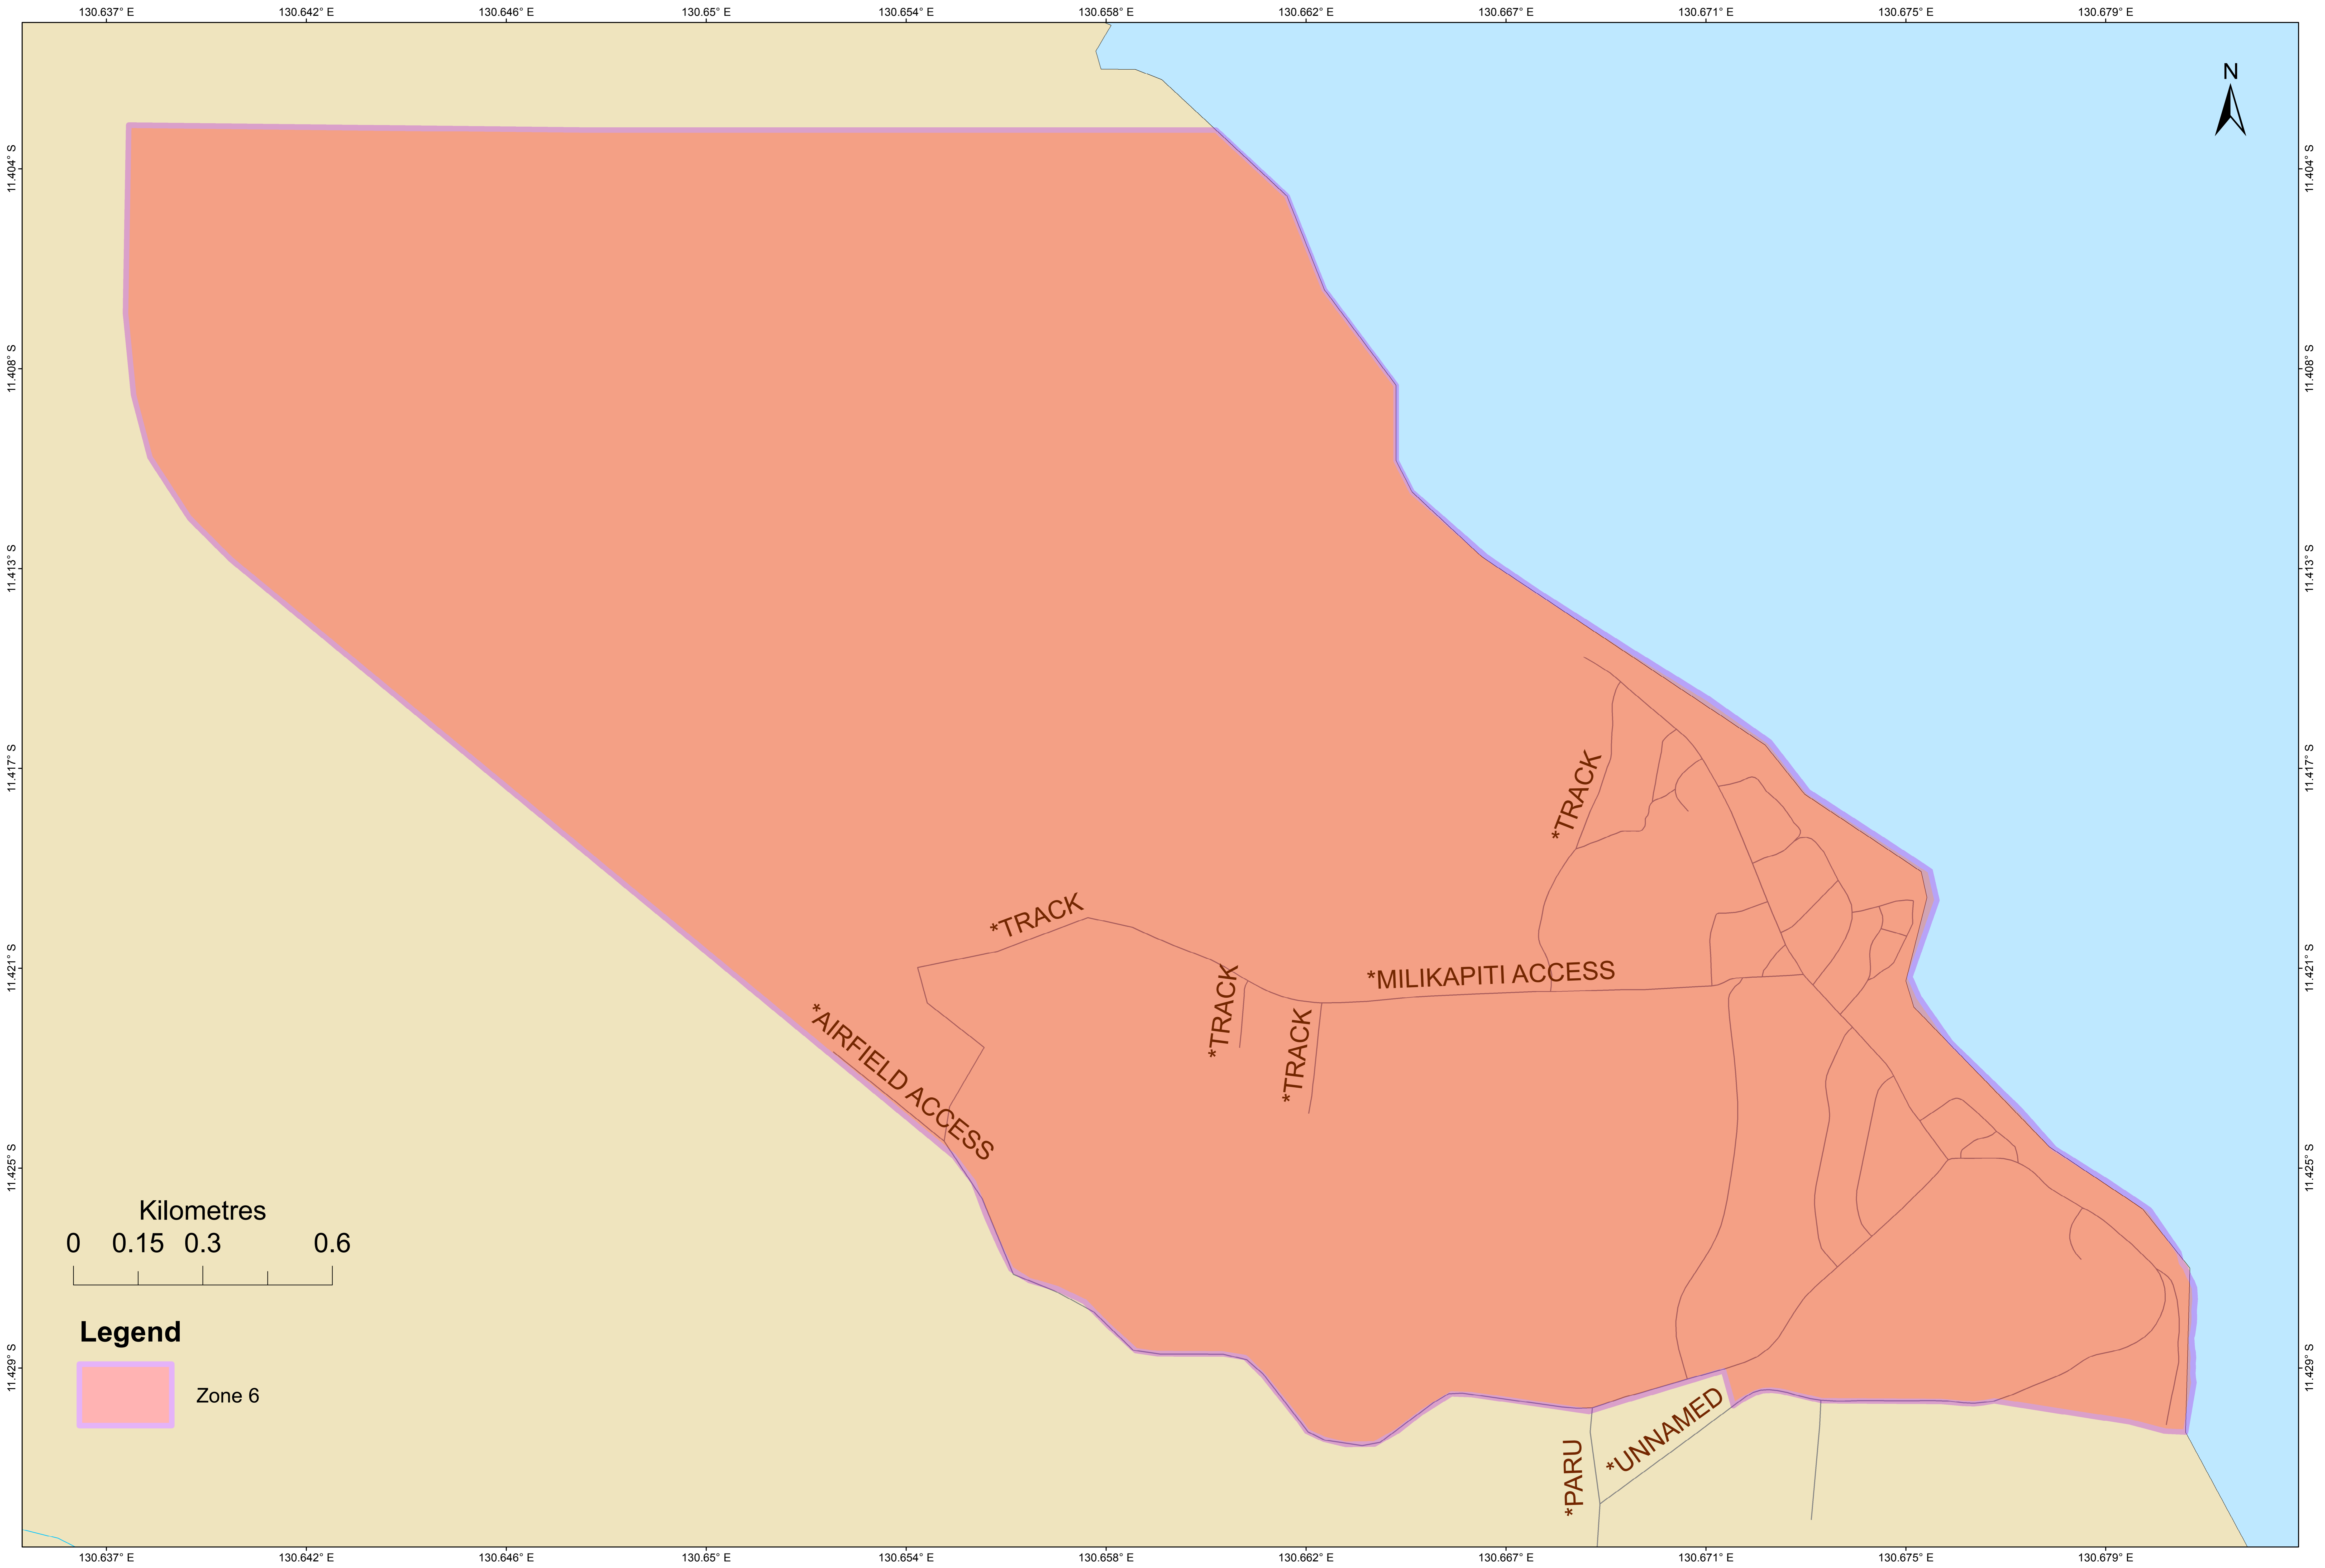

# Zone 6 Tiwi Islands - Milikapiti

130.637° E 130.642° E 130.646° E 130.65° E 130.654° E 130.658° E 130.662° E 130.667° E 130.671° E 130.675° E 130.679° E

11.404° S 11.408° S 11.413° S 11.417° S 11.421° S 11.425° S 11.429° S

\*AIRFIELD ACCESS

\*TRACK

\*TRACK

\*TRACK

\*TRACK

\*MILIKAPITI ACCESS

\*TRACK

\*PARU