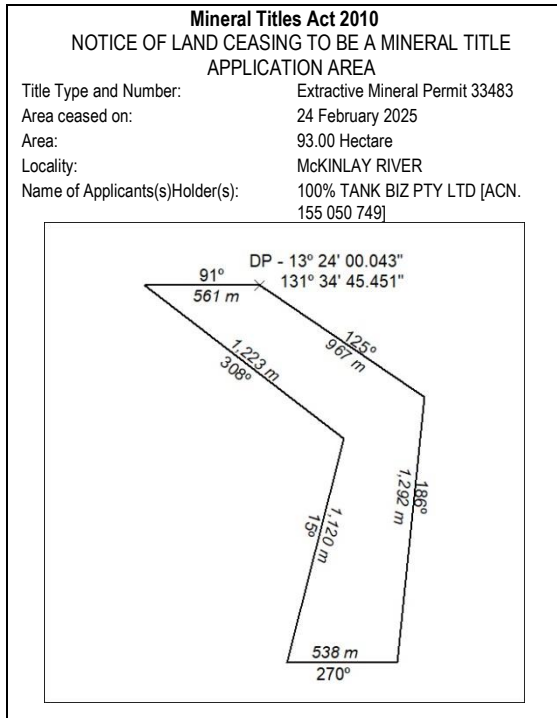

MN19/25

DARWIN

24 February 2025

58/25

59/25